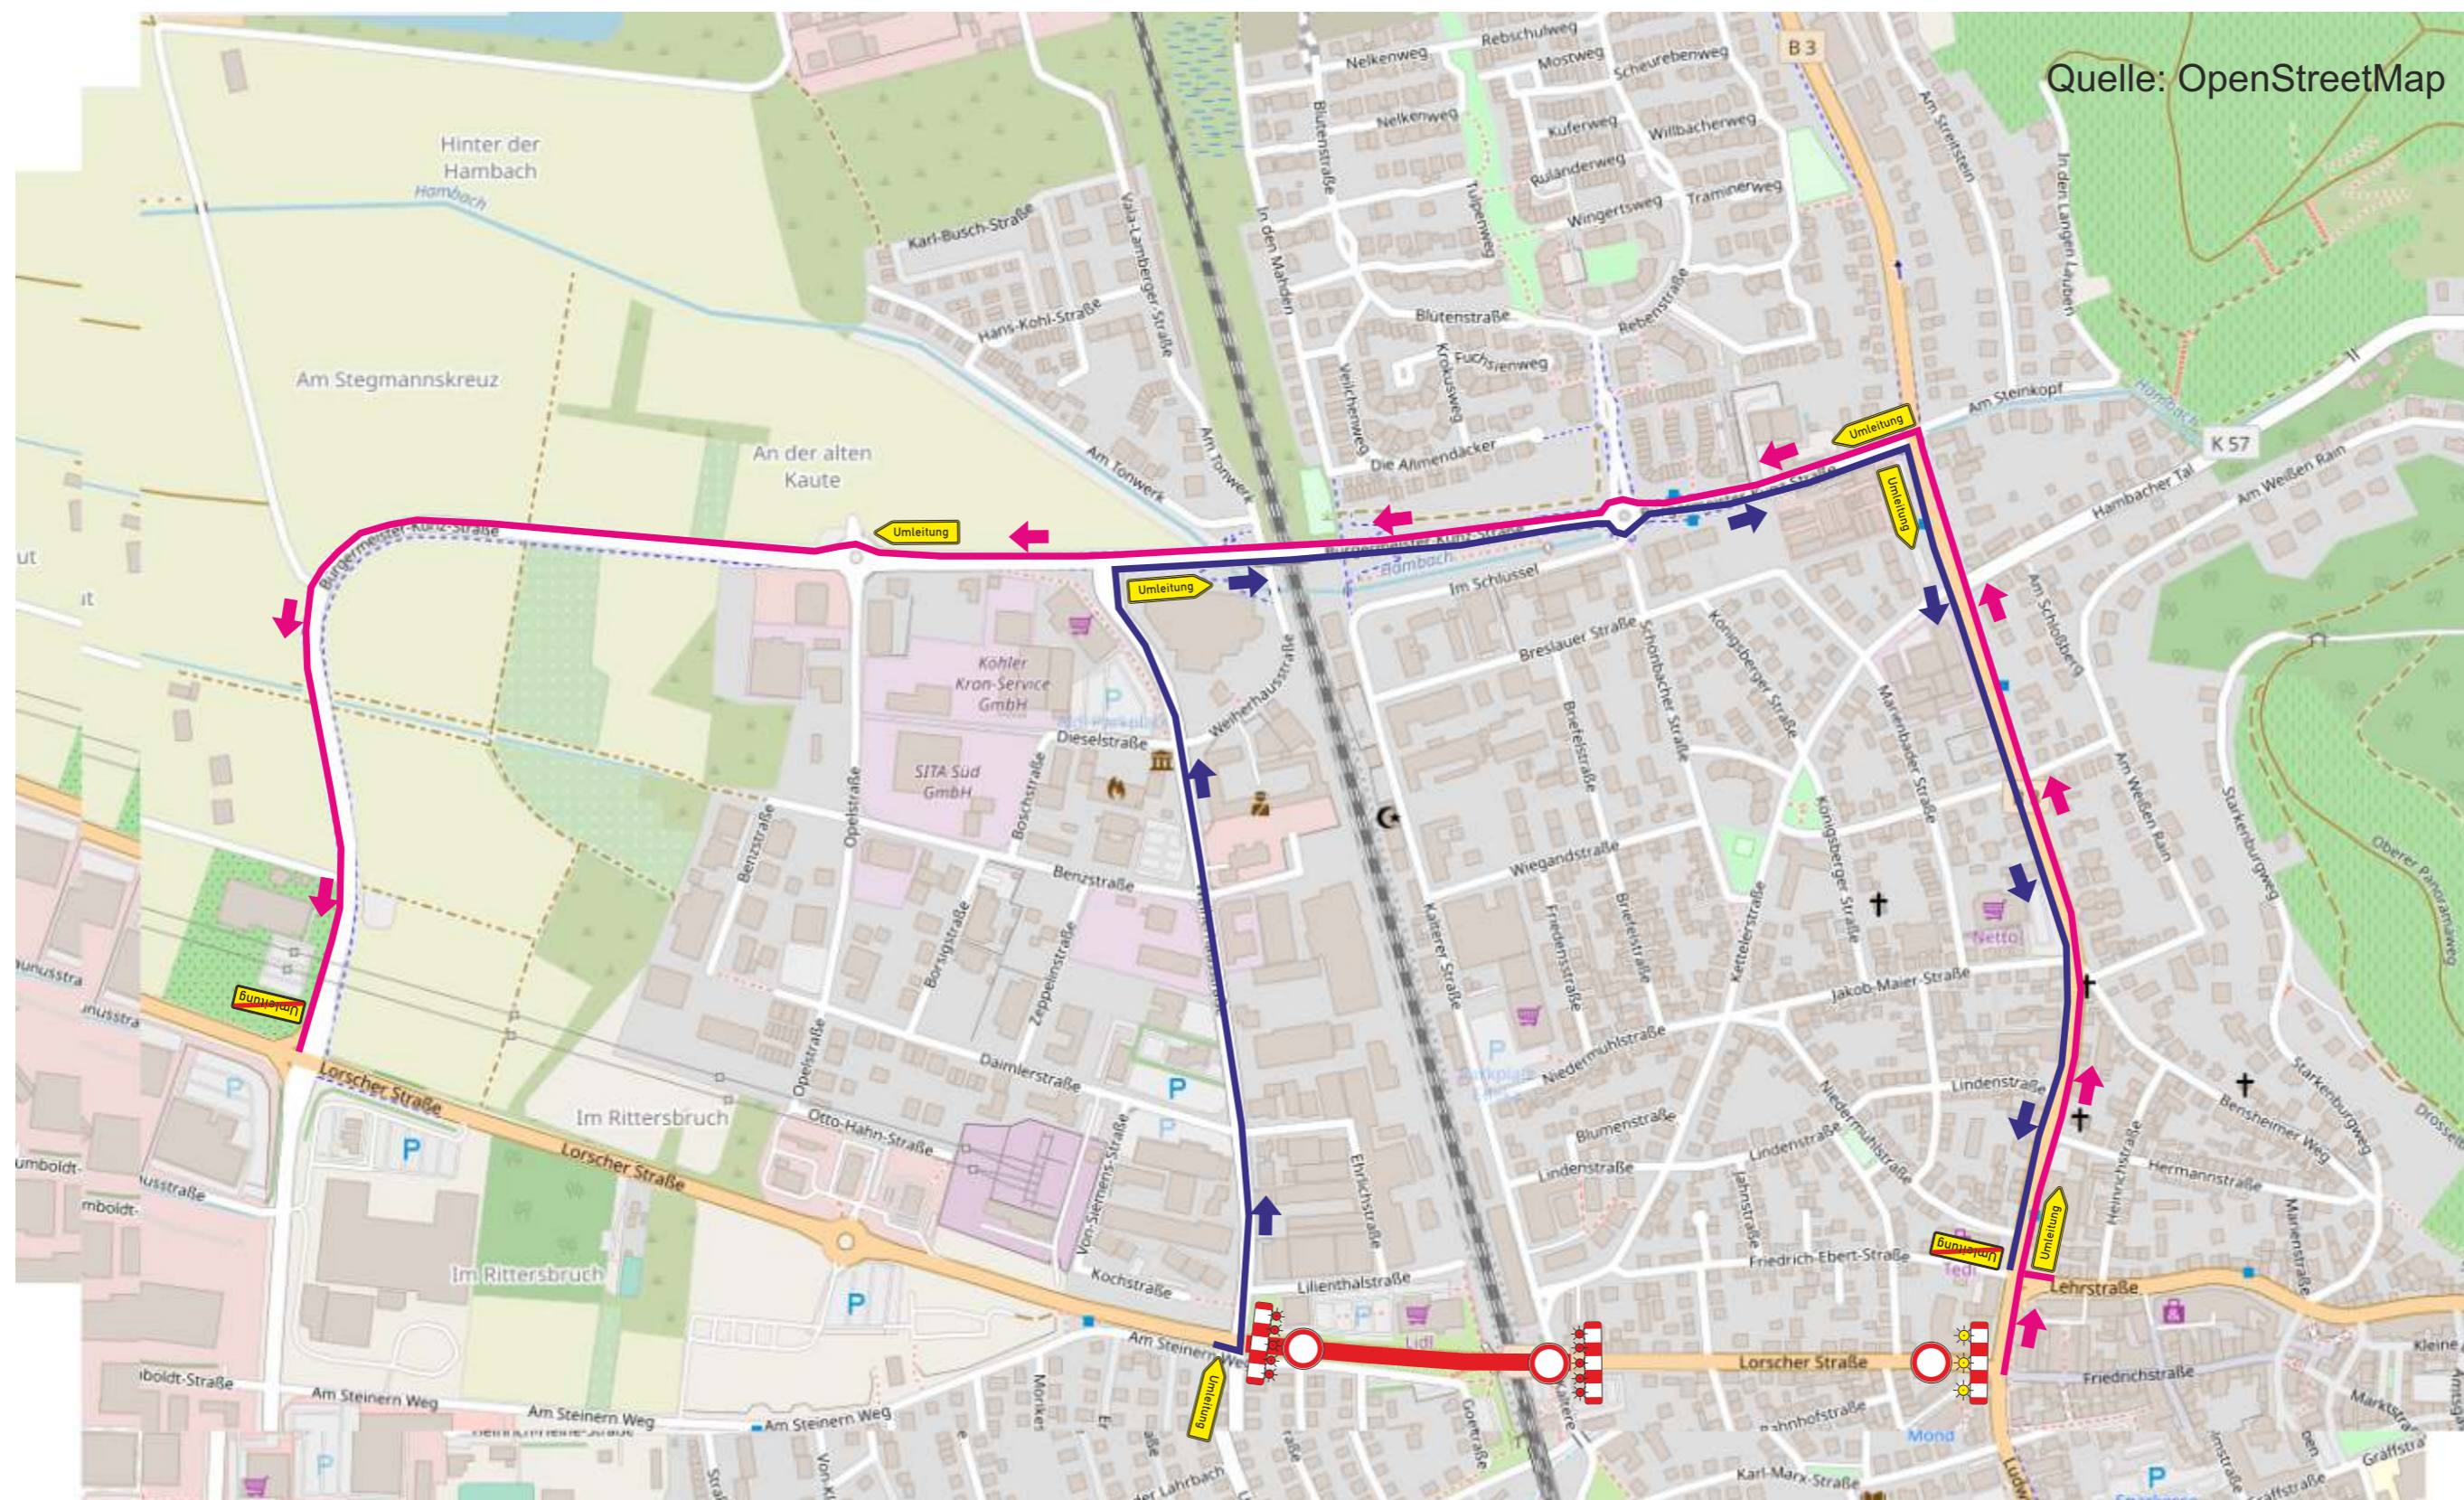

Quelle: OpenStreetMap

■ Umleitung B 460 Fahrtrichtung Fürth/Erba (B 460 - Weierhausstr. - Bürgerm.-Kunz-Str. - Darmstädter Str.-B - 460)

■ Umleitung B 460 Fahrtrichtung BAB A 5 (B 460 - Darmstädter-Str. - Bürgerm.-Kunz-Str. - B 460)