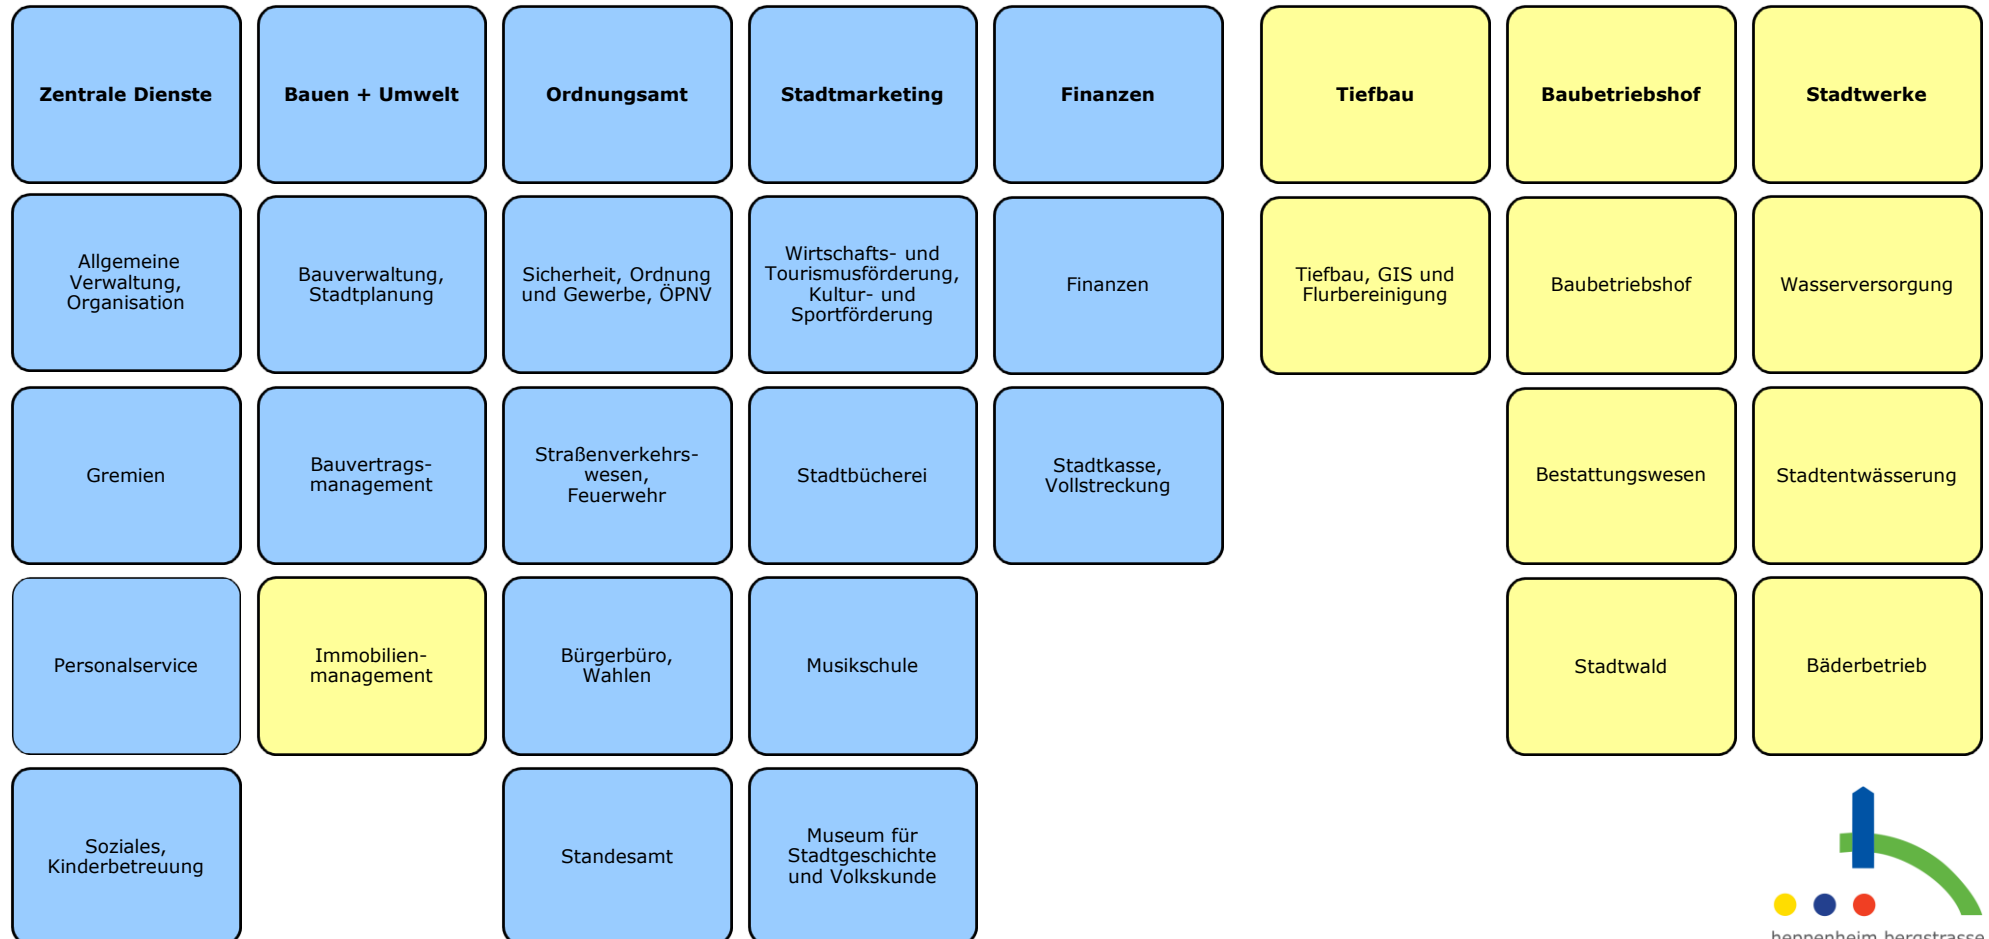

Aufbauorganisation der Stadtverwaltung Heppenheim

Dezernat I
Bürgermeister Burelbach

Dezernat II
Erste Stadträtin Bender

heppenheim bergstrasse

Stand: 03.05.2019