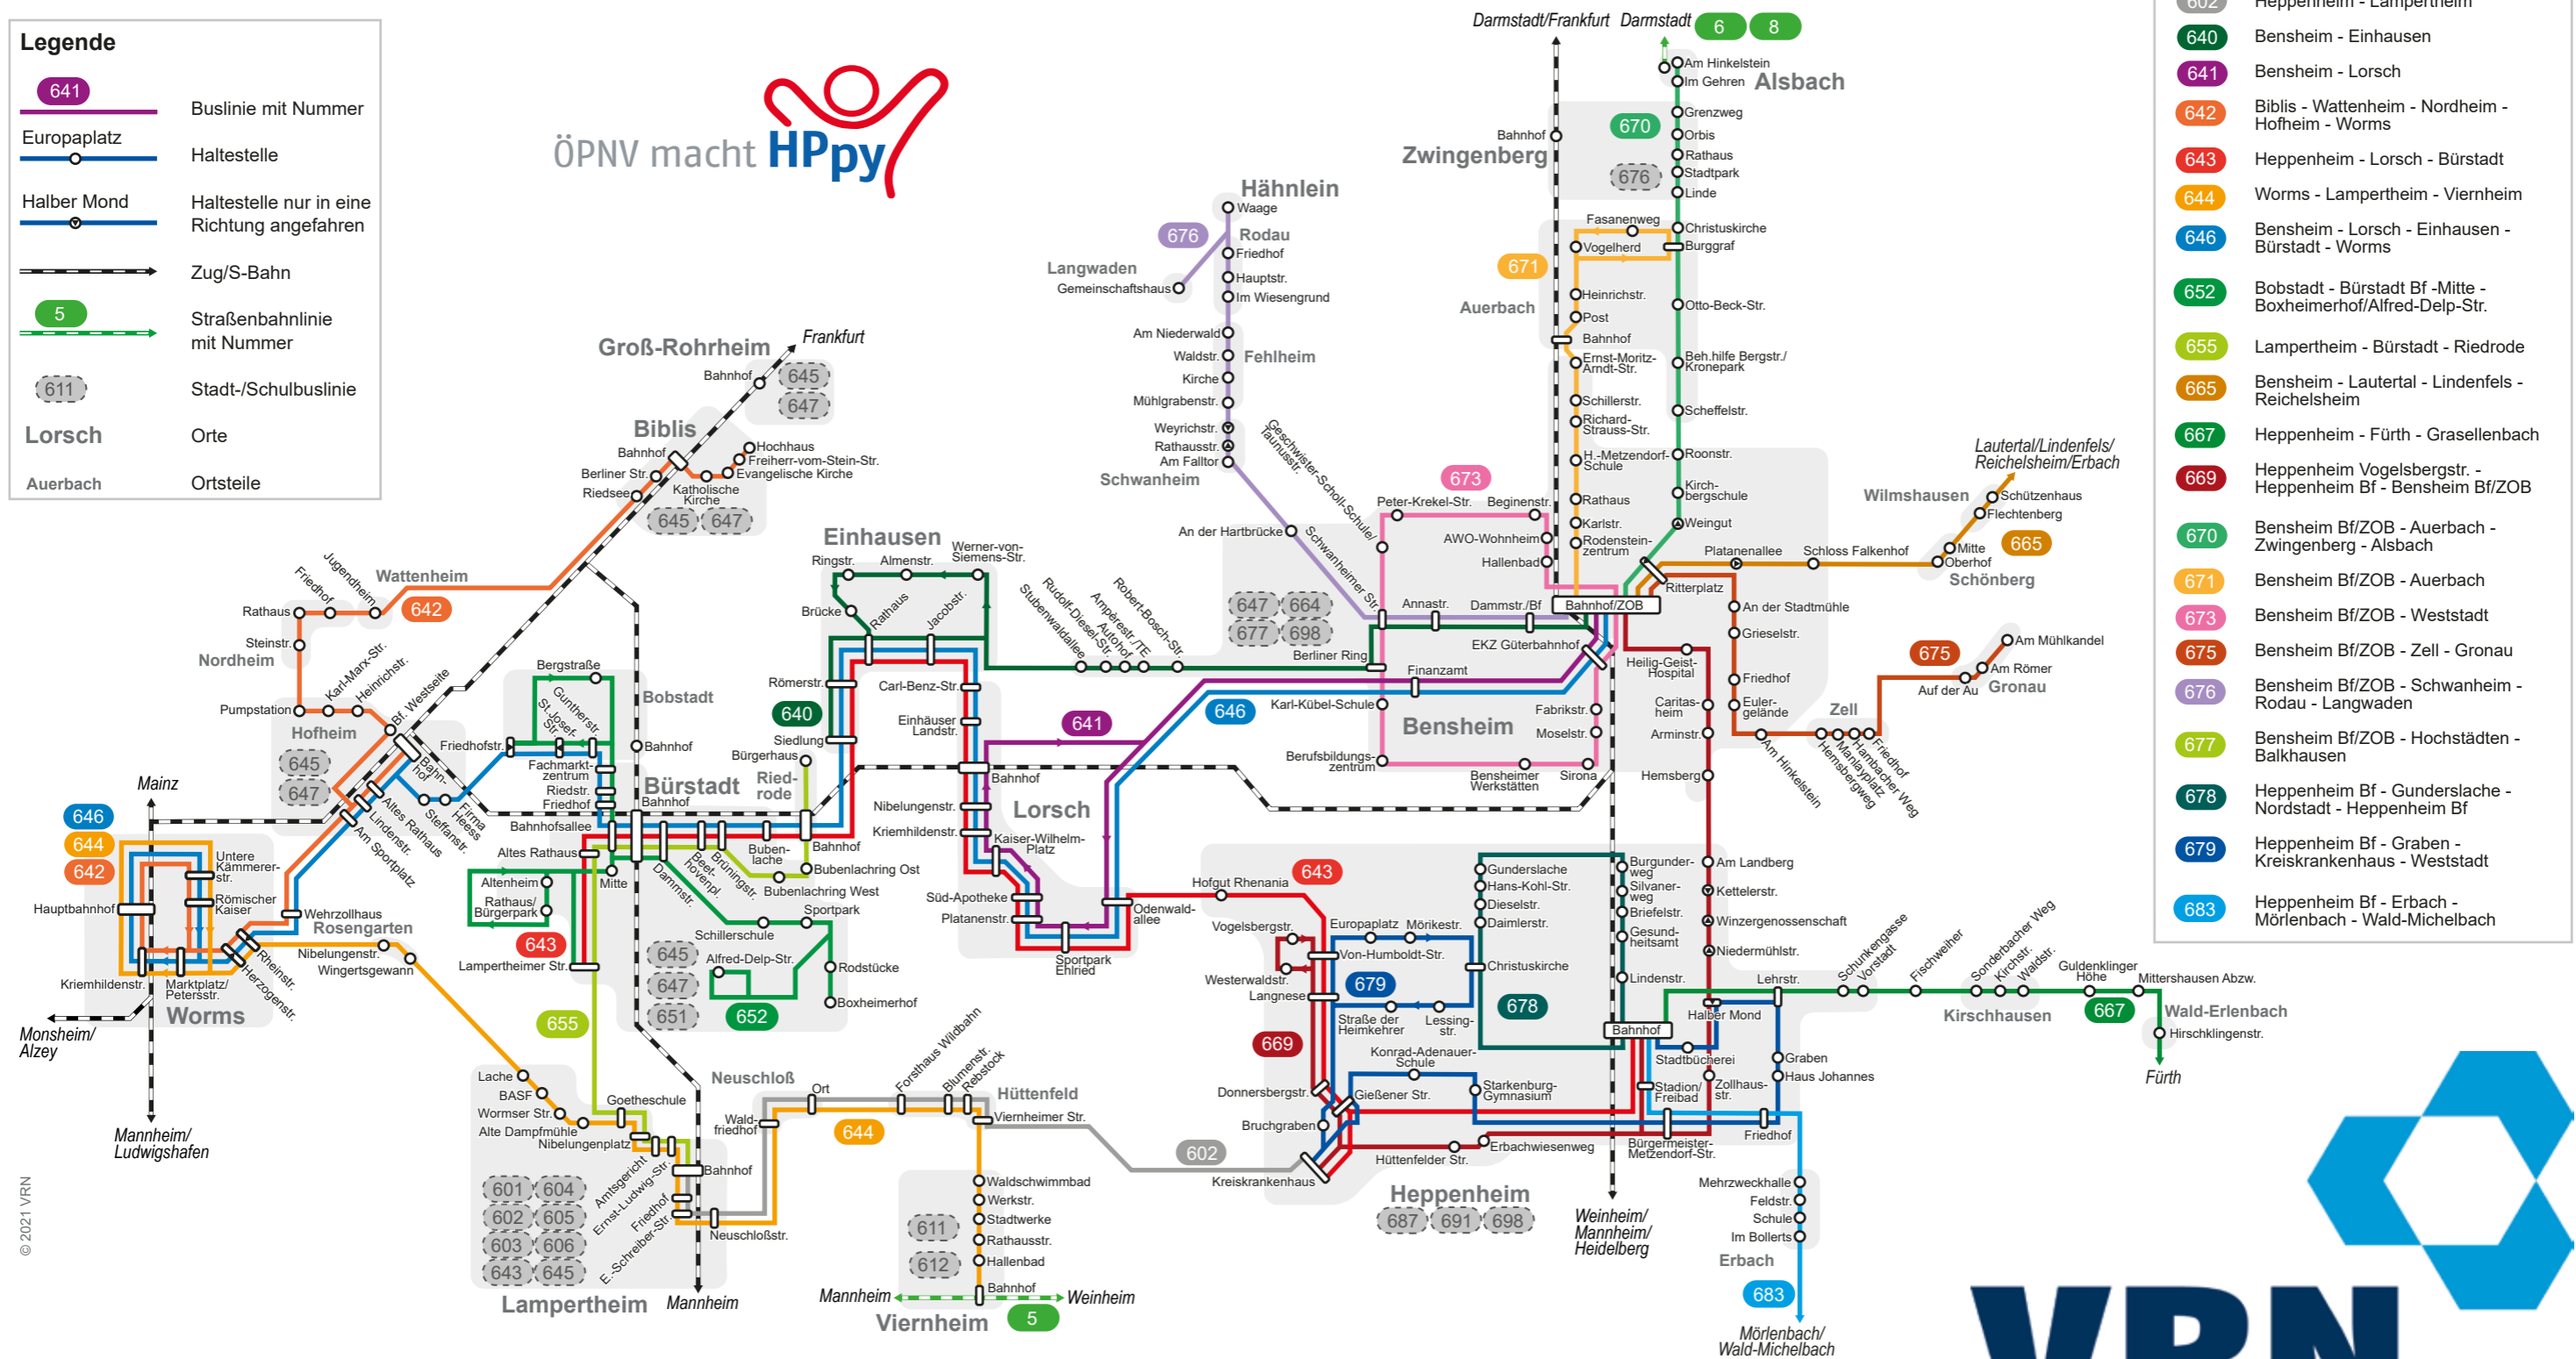

Linienetzplan Ried / Nördliche Bergstraße

Legende

- 641 Buslinie mit Nummer
- Europaplatz Haltestelle
- Halber Mond Haltestelle nur in eine Richtung angefahren
- Zug/S-Bahn
- 5 Straßenbahnlinie mit Nummer
- 611 Stadt-/Schulbuslinie
- Lorsch Orte
- Auerbach Ortsteile

- 602 Heppenheim - Lampertheim
- 640 Binsheim - Einhausen
- 641 Binsheim - Lorsch
- 642 Biblis - Wattenheim - Nordheim - Hoffheim - Worms
- 643 Heppenheim - Lorsch - Bürstadt
- 644 Worms - Lampertheim - Viernheim
- 646 Binsheim - Lorsch - Einhausen - Bürstadt - Worms
- 652 Bobstadt - Bürstadt Bf - Mitte - Boxheimerhof / Alfred-Delp-Str.
- 655 Lampertheim - Bürstadt - Riedrode
- 665 Binsheim - Lautertal - Lindenfels - Reichelsheim
- 667 Heppenheim - Fürth - Grasellenbach
- 669 Heppenheim Vogelsbergstr. - Heppenheim Bf - Binsheim Bf / ZOB
- 670 Binsheim Bf / ZOB - Auerbach - Zwingenberg - Alsbach
- 671 Binsheim Bf / ZOB - Auerbach
- 673 Binsheim Bf / ZOB - Weststadt
- 675 Binsheim Bf / ZOB - Zell - Gronau
- 676 Binsheim Bf / ZOB - Schwanheim - Rodau - Langwaden
- 677 Binsheim Bf / ZOB - Hochstädten - Balkhausen
- 678 Heppenheim Bf - Gunderslache - Nordstadt - Heppenheim Bf
- 679 Heppenheim Bf - Graben - Kreiskrankenhaus - Weststadt
- 683 Heppenheim Bf - Erbach - Mörlenbach - Wald-Michelbach

© 2021 VRN

Einfach ankommen.

VGG

müller
Reisebüro · Omnibusbetrieb