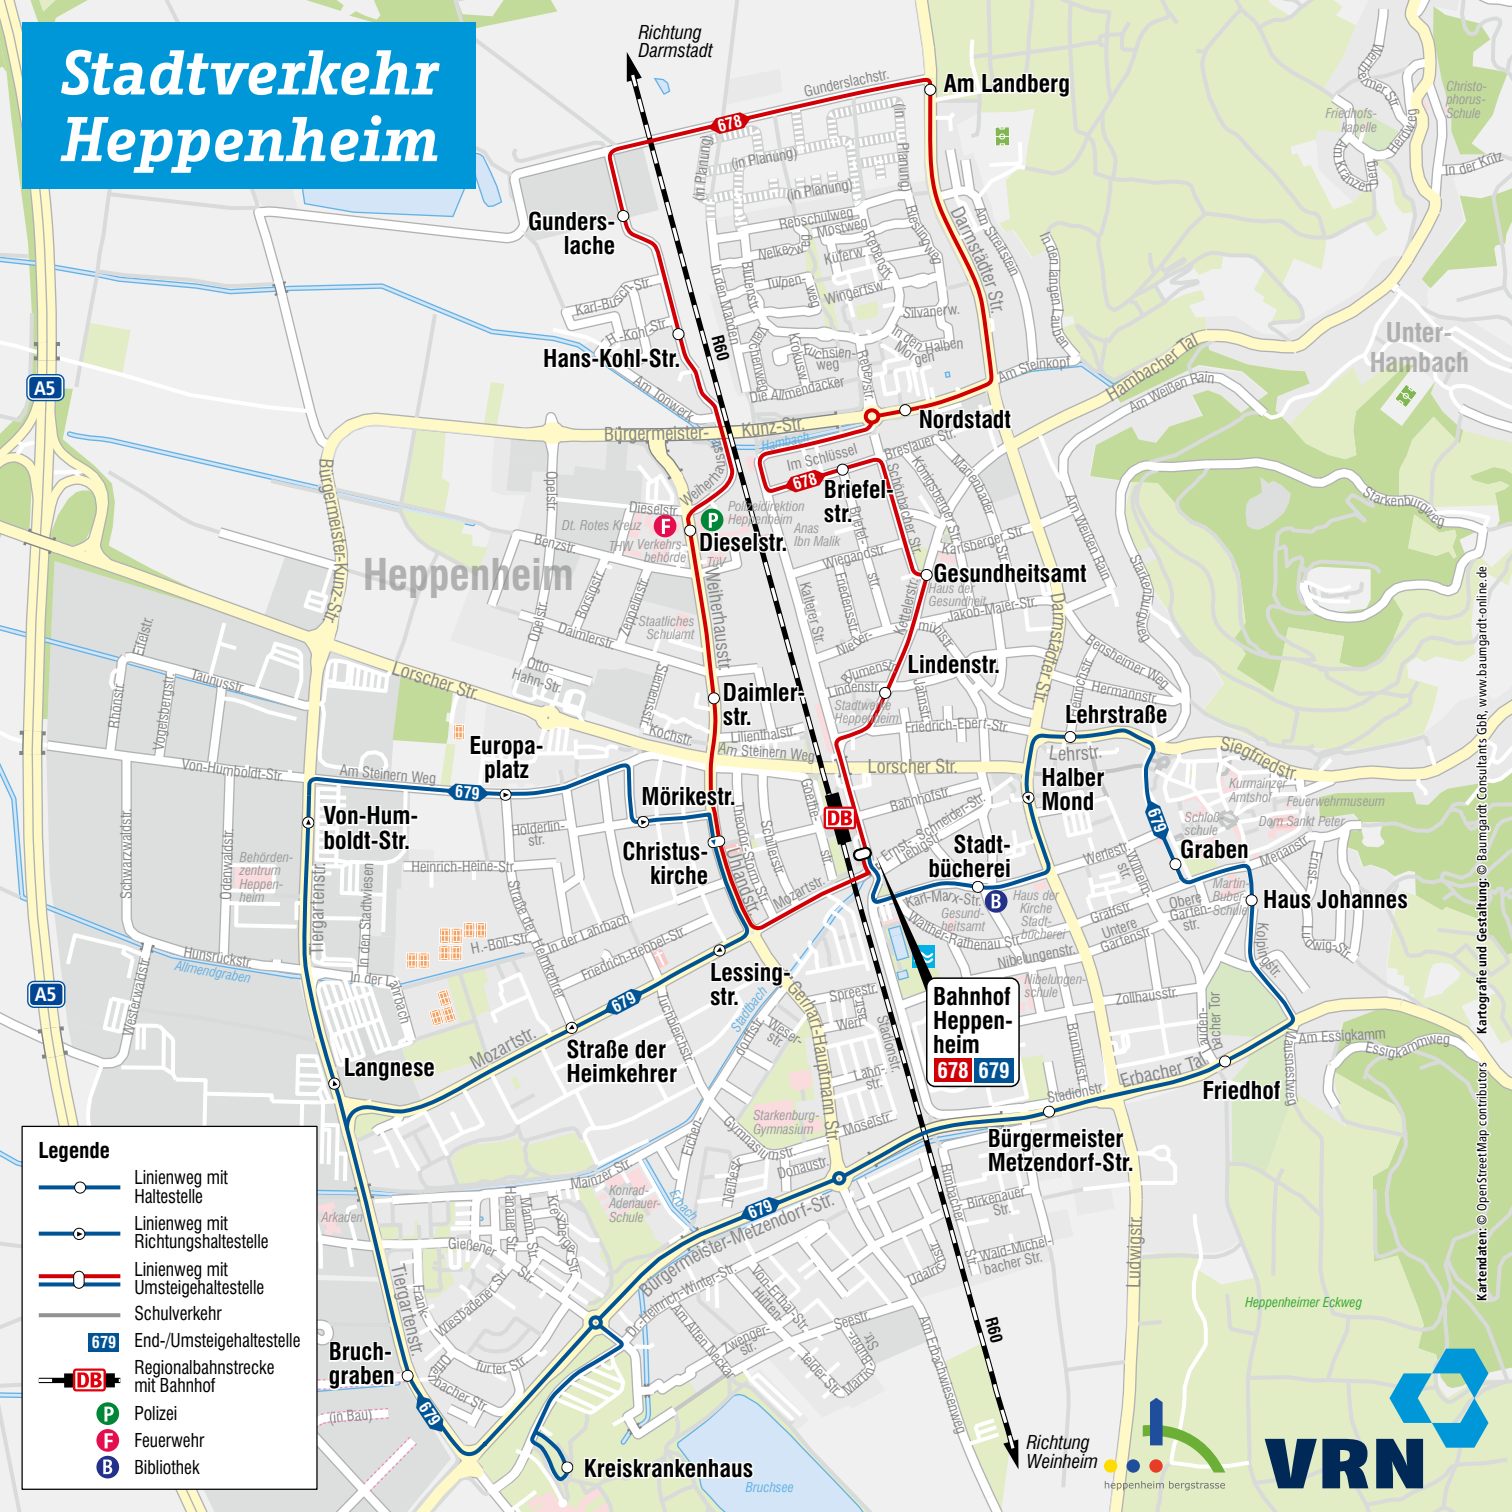

Stadtverkehr Heppenheim

Legende

-  Linienweg mit Haltestelle
-  Linienweg mit Richtungshaltestelle
-  Linienweg mit Umsteigehaltestelle
-  Schulverkehr
-  End-/Umsteigehaltestelle
-  Regionalbahnstrecke mit Bahnhof
-  Polizei
-  Feuerwehr
-  Bibliothek

Kartendaten: © OpenStreetMap contributors
 Kartografie und Gestaltung: © Baumgardt Consultants GbR, www.baumgardt-online.de